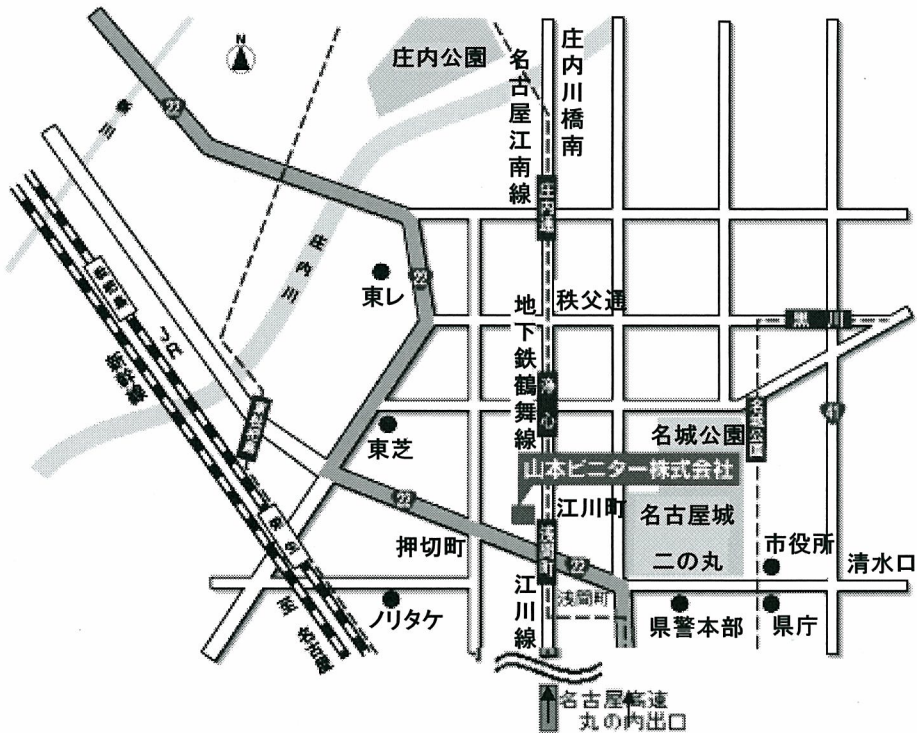

# 【交通案内図】

## 【電車をご利用の場合】

・名古屋駅より約15分

## 【車をご利用の場合】

・名古屋高速より

丸の内出口より降り、Uターンして国道22号線の浅間町交差点を右折する。  
1つ目の信号の次の通りを左折する。

地図が読みにくい場合は、お手数をお掛け致しますが当社HPをご覧ください。

[http://www.vinita.co.jp/company/map\\_nagoya.html](http://www.vinita.co.jp/company/map_nagoya.html)