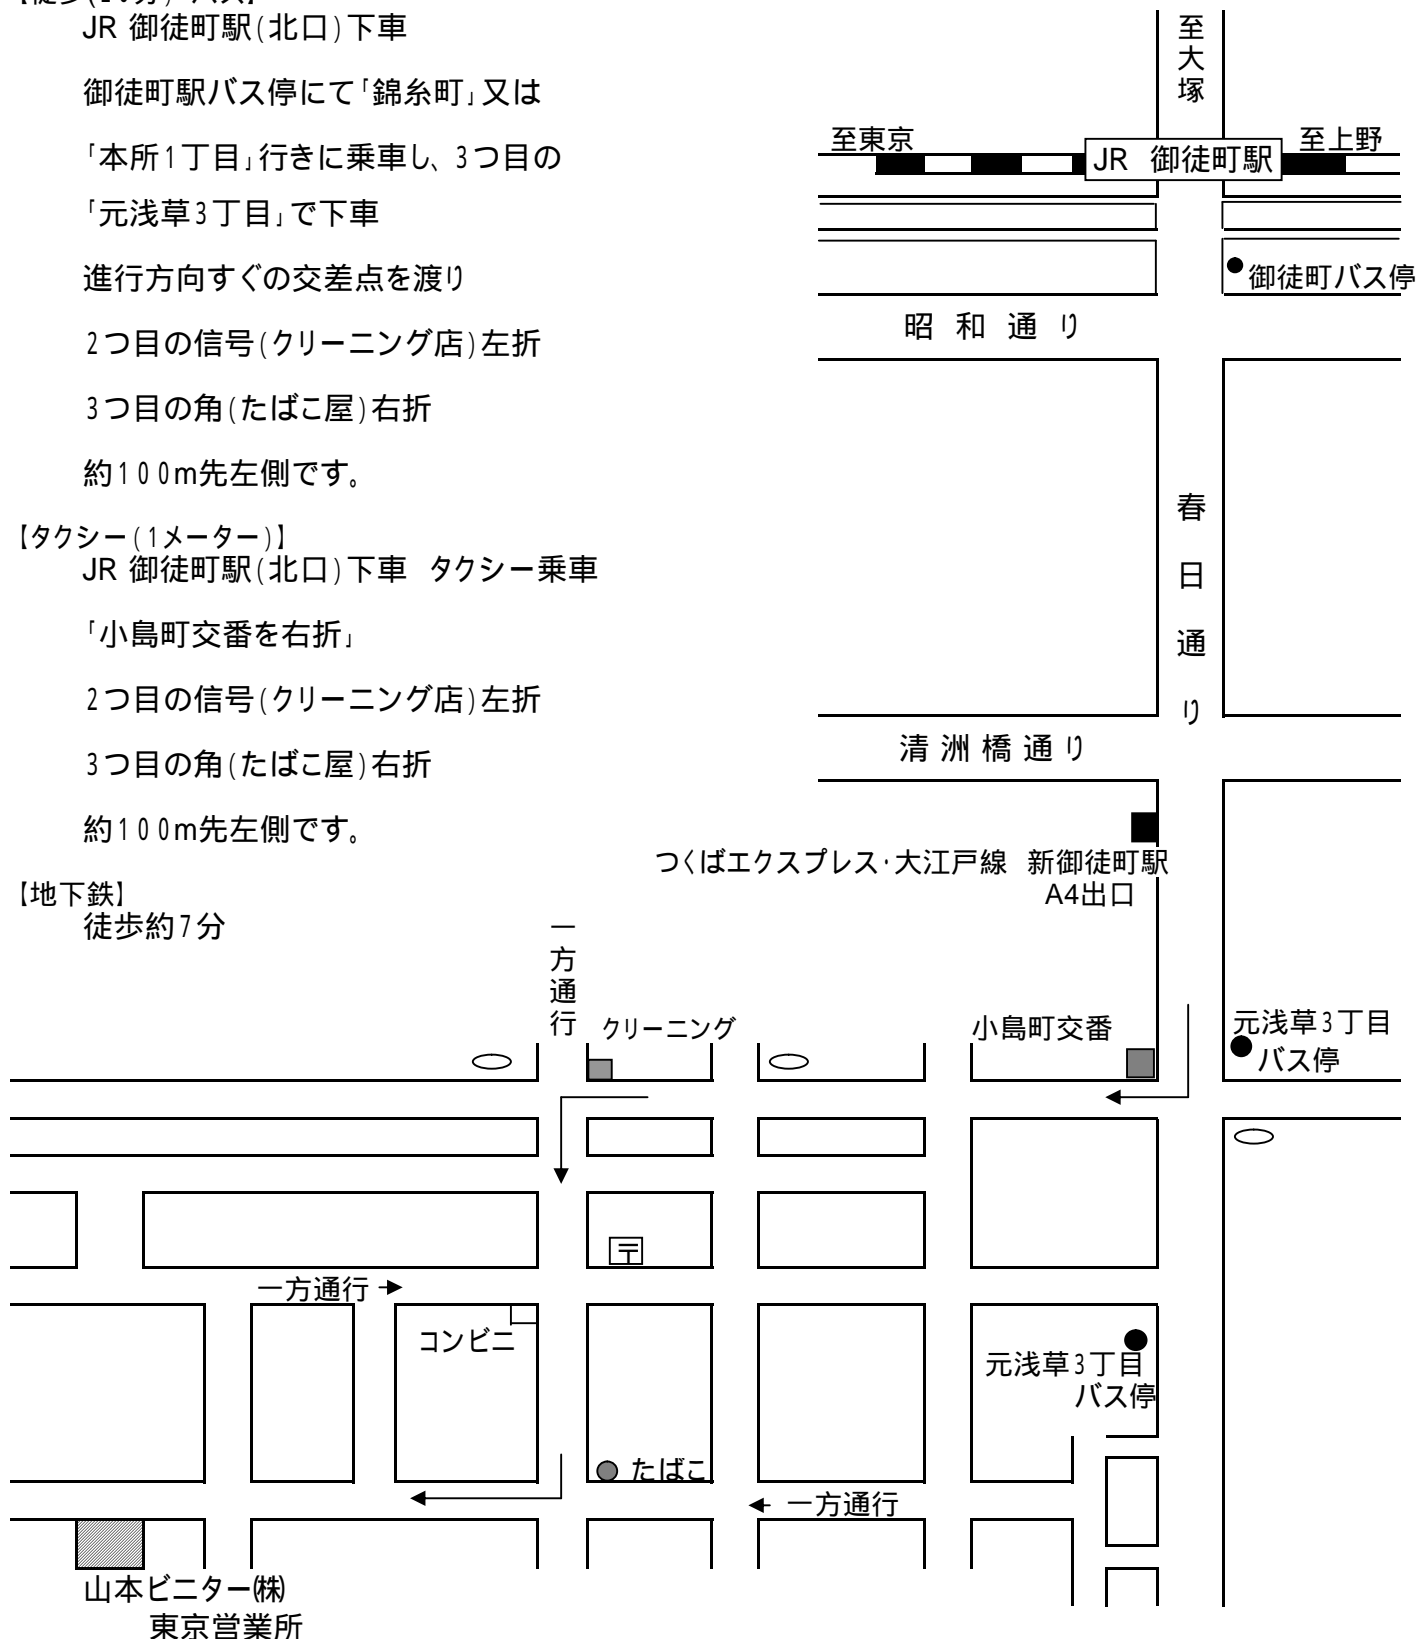

山本ビニター(株)東京営業所付近地図

【徒歩(20分)・バス】

JR 御徒町駅(北口)下車

御徒町駅バス停にて「錦糸町」又は
「本所1丁目」行きに乗車し、3つ目の
「元浅草3丁目」で下車

進行方向すぐの交差点を渡り

2つ目の信号(クリーニング店)左折

3つ目の角(たばこ屋)右折

約100m先左側です。

【タクシー(1メーター)】

JR 御徒町駅(北口)下車 タクシー乗車

「小島町交番を右折」

2つ目の信号(クリーニング店)左折

3つ目の角(たばこ屋)右折

約100m先左側です。

【地下鉄】

徒歩約7分